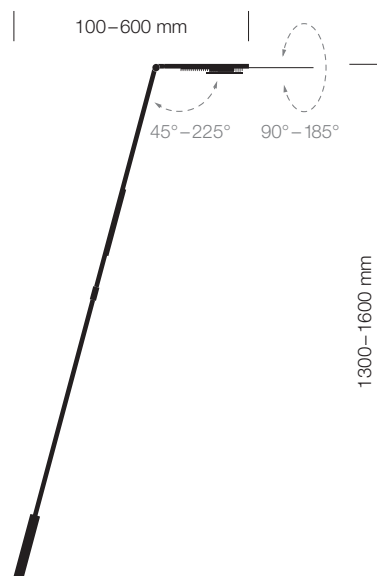

LUCTRA® FLEX®

Fiche Produit

FICHE TECHNIQUE

LUCTRA® FLEX®	
Référence	9231
Coloris	01 noir 02 blanc 09 orange 23 aluminium
Dimensions	Hauteur : 1.200 mm – 1.600 mm
	Déploiement : 100 mm – 600 mm
Matériaux	Aluminium, zinc, plastique, batterie lithium-ion
Poids	2 kg
Classe énergétique	Ce produit contient une/des source(s) de lumière de(s) classe(s) d'efficacité énergétique Source de lumière n° 36931, classe d'efficacité énergétique D (Reg. 1314008)
Type de protection	IP 20
Classe de protection	III ⚡
Éclairage	
LEDs	LEDs en blanc froid & LEDs en blanc chaud
Consommation d'énergie	9,5 W**
Flux lumineux nominal	Blanc neutre 680 lm*
Intensité lumineuse	Blanc neutre 566 cd*
Niveau d'éclairement	1000 lux à une hauteur de 60 cm par rapport au plan de travail
Efficacité lumineuse	Blanc neutre 73 lm/W*
Température de couleur	2.700 K / 3.600 K / 6.500 K
Indice de rendu de couleur	≥ 80
Température maximale de la tête de lampe	≤ 40°C à une température ambiante de 25°C
Durée de vie	Au-delà de 50 000 heures
Consommation en veille	≤ 0,5 W
Tension nominale	12 V DC
Classe de protection	II ☑
VITACORE®	
Pilotage	Avec le système électronique VITACORE®
Réglage du niveau d'éclairement	En 5 étapes jusqu'à 1000 lux
Réglage de la température de couleur	En 3 étapes 2700 / 3600 / 6500 K
Écran tactile	Verre acrylique
Batterie	
Durée de vie	25 heures
Temps de chargement	environ 2 heures
Alimentation secteur	
Alimentation électrique	Prise européenne & prise UK 3 points
Longueur du câble AC	1,2 m
Longueur du câble DC	1,8 m
Tension nominale	100–240 V, 50–60 Hz
Consommation électrique	1,5 A
Sortie électrique	max. 12 V, 48 W, 4 A DC

* Avec les LEDs en blanc chaud et en blanc froid allumées / ** Avec les LEDs en blanc froid allumées à 100%

VUE TECHNIQUE

LUCTRA® FLEX
9231

COURBE DE DISTRIBUTION DE L'INTENSITÉ LUMINEUSE

Téléchargez gratuitement sur
www.luctra.eu