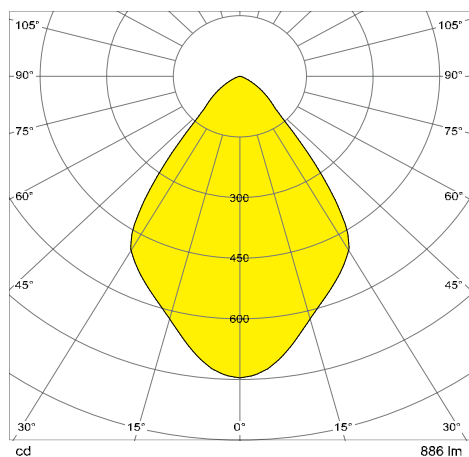

LUCTRA® FLEX®

Fiche Produit

FICHE TECHNIQUE

LUCTRA® FLEX®	
Référence	9231
Coloris	01 noir 02 blanc 09 orange 23 aluminium
Dimensions	Hauteur : 1.200 mm – 1.600 mm
	Déploiement : 100 mm – 600 mm
Matériaux	Aluminium, zinc, plastique, batterie lithium-ion
Poids	2 kg
Classe énergétique	Ce produit contient une/des source(s) de lumière de(s) classe(s) d'efficacité énergétique Source de lumière n° 36931, classe d'efficacité énergétique D (Reg. 1314008)
Type de protection	IP 20
Classe de protection	III ⚡
Éclairage	
LEDs	LEDs en blanc froid & LEDs en blanc chaud
Consommation d'énergie	9,5 W**
Flux lumineux nominal	Blanc neutre 680 lm*
Intensité lumineuse	Blanc neutre 566 cd*
Niveau d'éclairement	1000 lux à une hauteur de 60 cm par rapport au plan de travail
Efficacité lumineuse	Blanc neutre 73 lm/W*
Température de couleur	2.700 K / 3.600 K / 6.500 K
Indice de rendu de couleur	≥ 80
Température maximale de la tête de lampe	≤ 40°C à une température ambiante de 25°C
Durée de vie	Au-delà de 50 000 heures
Consommation en veille	≤ 0,5 W
Tension nominale	12 V DC
Classe de protection	II ☑
VITACORE®	
Pilotage	Avec le système électronique VITACORE®
Réglage du niveau d'éclairement	En 5 étapes jusqu'à 1000 lux
Réglage de la température de couleur	En 3 étapes 2700 / 3600 / 6500 K
Écran tactile	Verre acrylique
Batterie	
Durée de vie	25 heures
Temps de chargement	environ 2 heures
Alimentation secteur	
Alimentation électrique	Prise européenne & prise UK 3 points
Longueur du câble AC	1,2 m
Longueur du câble DC	1,8 m
Tension nominale	100–240 V, 50–60 Hz
Consommation électrique	1,5 A
Sortie électrique	max. 12 V, 48 W, 4 A DC

* Avec les LEDs en blanc chaud et en blanc froid allumées / ** Avec les LEDs en blanc froid allumées à 100%

VUE TECHNIQUE

LUCTRA® FLEX
9231

COURBE DE DISTRIBUTION DE L'INTENSITÉ LUMINEUSE

Téléchargez gratuitement sur
www.luctra.eu